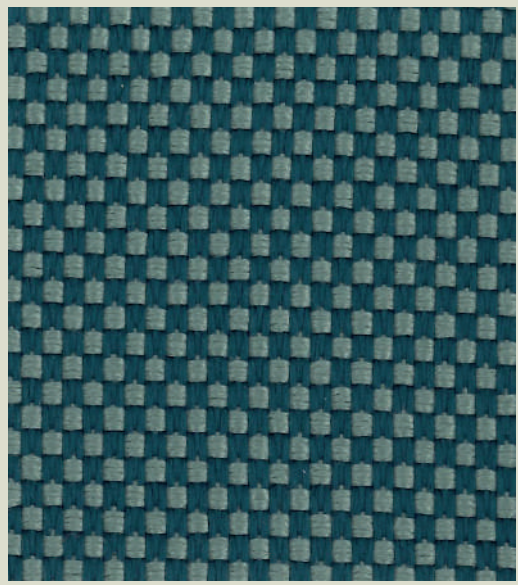

SAMPLES AND ENQUIRES

samples: samples@vyvafabrics.nl | orders: info@vyvafabrics.nl

6032 ATLANTIC BRAIN CORAL

6031 ARCTIC YELLOW WARBLER

6072 ATLANTIC WHITE SHARK

6059 ARCTIC HERON

6041 PACIFIC GROUPE

6078 ATLANTIC SEAHORSE

6055 ARCTIC SNOWY OWL

6087 ATLANTIC PARROTFISH

6088 ATLANTIC UNICORNFISH

6046 PACIFIC BARRACUDA

6092 ATLANTIC DARK BLUE TANG

6056 ARCTIC JAY

6091 ATLANTIC SEA PEN

6090 ATLANTIC PICASSO FISH