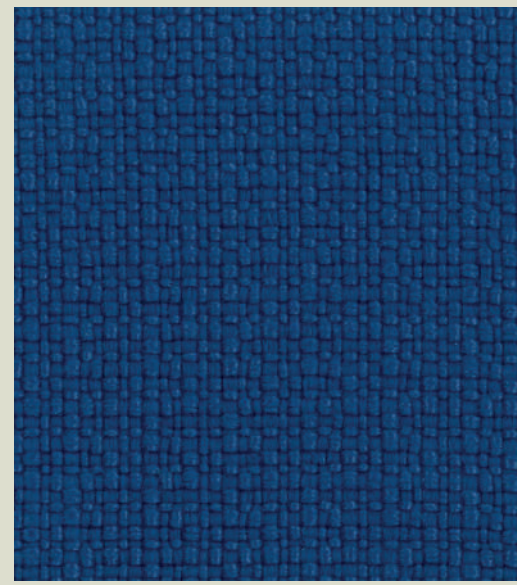

SAMPLES AND ENQUIRES

samples: samples@vyvafabrics.nl | orders: info@vyvafabrics.nl

6032 ATLANTIC BRAIN CORAL

6031 ARCTIC YELLOW WARBLER

6072 ATLANTIC WHITE SHARK

6059 ARCTIC HERON

6041 PACIFIC GROUPE

6078 ATLANTIC SEAHORSE

6055 ARCTIC SNOWY OWL

6087 ATLANTIC PARROTFISH

6088 ATLANTIC UNICORNFISH

6046 PACIFIC BARRACUDA

6092 ATLANTIC DARK BLUE TANG

6056 ARCTIC JAY

6091 ATLANTIC SEA PEN

6090 ATLANTIC PICASSO FISH

6048 ARCTIC ORANGE TANAGER

6039 PACIFIC JACK FISH

6073 ATLANTIC GREVALLE

6074 ATLANTIC JELLYFISH

6054 ARCTIC SANDPIPER

6038 PACIFIC TUNA

6064 ATLANTIC SEAL

6063 ARCTIC GREY FALCON