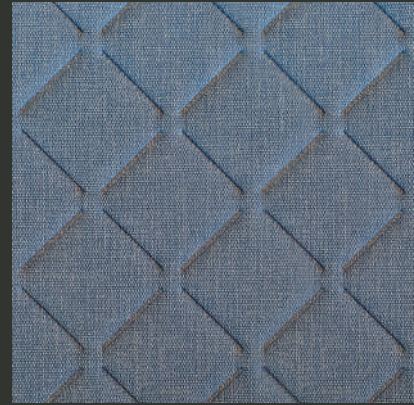

CARE AND CLEANING      **NL**

Ontdek de innovatieve patronen en 3D-effecten van de Vyva Fabrics Welded Vinyl collectie. Met warmte worden alle patronen in het kunstleer gelast, voorzien van een stiknaad uiterlijk en daardoor gegarandeerd waterdicht.

Binnen of buiten gebruik is afhankelijk van de gekozen collectie.

EN

Discover the innovative patterns and 3D effects of Vyva Fabrics Welded Vinyl collection with character and soft comfort. With the welding method all patterns are provided with a seam appearance and therefore guaranteed waterproof.

INFO@VYVAFABRICS.NL WWW.VYVAFABRICS.NL

WELDED VINYL

INDOOR OR OUTDOOR

HONEYCOMB STITCH

DIAMOND 2X2 CM STITCH

DIAMOND 4X4 CM STITCH

DIAMOND 7X5 CM STITCH

DIAMOND 5X5 CM STITCH & BUTTON

SQUARE 5X5 CM DOUBLE STITCH

SQUARE 12X12 CM STITCH

STRIPE 3 CM STITCH STRIPE 5 CM STITCH

ORGANIC STITCH

SAMPLES AND ENQUIRES

samples: samples@vyvafabrics.nl | orders: info@vyvafabrics.nl

ANTIMICROBIAL

BLEACH
CLEANABLE