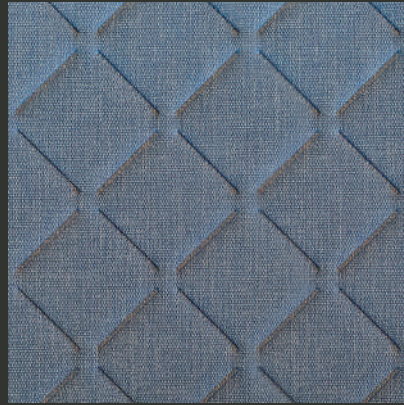

CARE AND CLEANING      **NL**

Ontdek de innovatieve patronen en 3D-effecten van de Vyva Fabrics Welded Vinyl collectie. Met warmte worden alle patronen in het kunstleer gelast, voorzien van een stiknaad uiterlijk en daardoor gegarandeerd waterdicht.

Elk van onze kunstleerproducten gemaakt van PVC kan in een van deze patronen worden gelast. De volgende collecties worden weergegeven in deze stalenkaart: Cuzco, Globe, Harlow en Viper.

Er zijn veel meer opties om uit te kiezen. Deze materialen zijn 100% waterdicht, zeer sterk, UV-bestendig en gemakkelijk schoon te maken. Binnen of buiten gebruik is afhankelijk van de gekozen collectie.

EN

Discover the innovative patterns and 3D effects of Vyva Fabrics Welded Vinyl collection with character and soft comfort. With the welding method all patterns are provided with a seam appearance and therefore guaranteed waterproof.

DIAMOND 2X2 CM STITCH

DIAMOND 4X4 CM STITCH

DIAMOND 7X5 CM STITCH

ORGANIC STITCH

HONEYCOMB STITCH

SQUARE 5X5 CM DOUBLE STITCH

SQUARE 12X12 CM STITCH

DIAMOND 5X5 CM STITCH & BUTTON