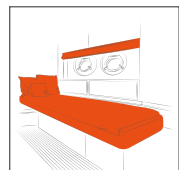

SOLIDS

MOLD / MILDEW RESISTANT
Résistant aux moisissures

BREATHABLE COMFORT
Respirant

STAIN RESISTANT
Résistant aux taches

WATER REPELLENT
Déperlant

BLEACH CLEANABLE
Lavable à l'eau de Javel

UV / FADE RESISTANT
Résiste à la décoloration

Sunbrella Solids are the flagship fabrics for home furnishings, characterized by their mottled, piqué look. A distinctive sense of style thanks to a wide colour palette ranging from the softest to the deepest hues, allowing you to create your own environment. The Solids range is particularly robust and suitable for all marine upholstery applications.

Toiles phares de l'aménagement, les Solids Sunbrella se caractérisent par leurs aspects chinés et piqués. Un sens distinctif du style grâce à la large palette de couleurs qui s'étend de la plus douce à la plus profonde des teintes, vous permettant de créer votre propre environnement. La gamme Solids est particulièrement robuste et convient à toutes les applications en sellerie marine.

RECOMMENDED
RECOMMANDÉ